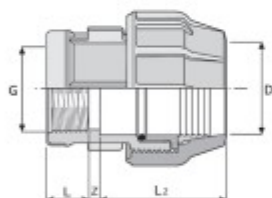

> 601

FEMALE ADAPTOR **RACCORDO FEMMINA** ANSCHLUSSVERSCHRAUBUNG MIT INNENGEWINDE **RACCORD FEMALE** EMPALME HEMBRA

DxG	L	L2	Z	g	Ref.	Pack	Box	Master
16x3/8"	19	45	4	26	GG.601.16A.00	20	500	B
16x1/2"	19	45	4	30	GG.601.16B.00	20	500	B
20x1/2"	19	50	5	41	GG.601.20B.00	20	400	B
20x3/4"	21	50	6	47	GG.601.20C.00	20	340	B
25x1/2"	19	57	3	54	GG.601.25B.00	10	250	B
25x3/4"	21	57	6	61	GG.601.25C.00	10	250	B
25x1"	21	57	8	68	GG.601.25D.00	10	200	B
32x1/2"	19	64	4	85	GG.601.32B.00	10	150	B
32x3/4"	21	64	4	88	GG.601.32C.00	10	150	B
32x1"	21	64	7	95	GG.601.32D.00	10	150	B
32x1 1/4"	25	64	8	100	GG.601.32E.00	10	130	B
40x1"	21	76	4	148	GG.601.40D.00	5	90	B
40x1 1/4"	25	76	4	155	GG.601.40E.00	5	90	B
40x1 1/2"	25	76	6	172	GG.601.40F.00	5	90	B
50x1 1/4"	25	88	4	231	GG.601.50E.00	5	55	B
50x1 1/2"	25	88	6	234	GG.601.50F.00	5	55	B
50x2"	30	88	6	254	GG.601.50G.00	5	55	B
63x1 1/2"	25	103	9	360	GG.601.63F.00	5	30	B
63x2"	30	103	3	374	GG.601.63G.00	5	30	B
75x2"	30	118	7	537	GR.601.75G.00	1	25	B
75x2 1/2"	33	118	4	635	GR.601.75H.00	1	25	B
75x3"	39	118	6	580	GR.601.75I.00	1	25	B
90x2"	30	136	3	700	GR.601.90G.00	1	16	B
90x2 1/2"	33	136	10	730	GR.601.90H.00	1	16	B
90x3"	39	136	10	932	GR.601.90I.00	1	16	B
110x3"	39	151	10	1316	GG.601.11I.00	1	8	B
110x4"	45	151	10	1390	GR.601.11L.00	1	8	B